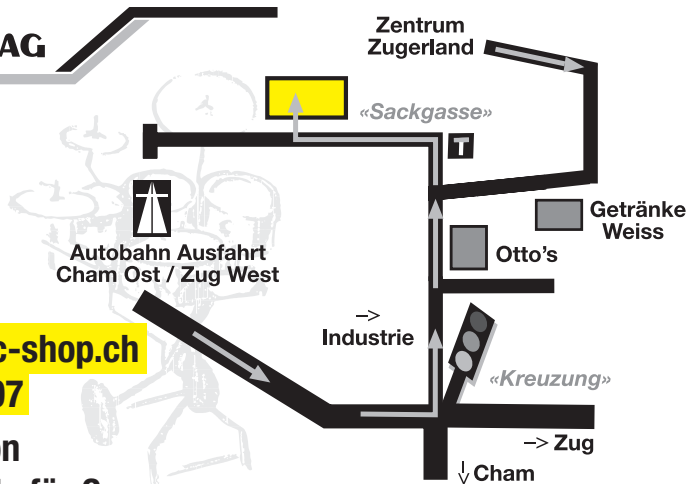

STÄHELI MECHANIC AG

CNC-Drehen
Bohren & Fräsen
Reparaturen

Röbi Stäheli

info@stichels-music-shop.ch

Telefon 041 741 48 07

- Drums / Percussion
- Trag- / Fahrgestelle für Guggen
- Blasinstrumente

Verkauf – Vermietung – Reparaturen

Montag nach Absprache, Dienstag bis Freitag von 13.30 bis 18.00 Uhr
Samstag von 10.00 bis 12.00 Uhr oder nach Absprache